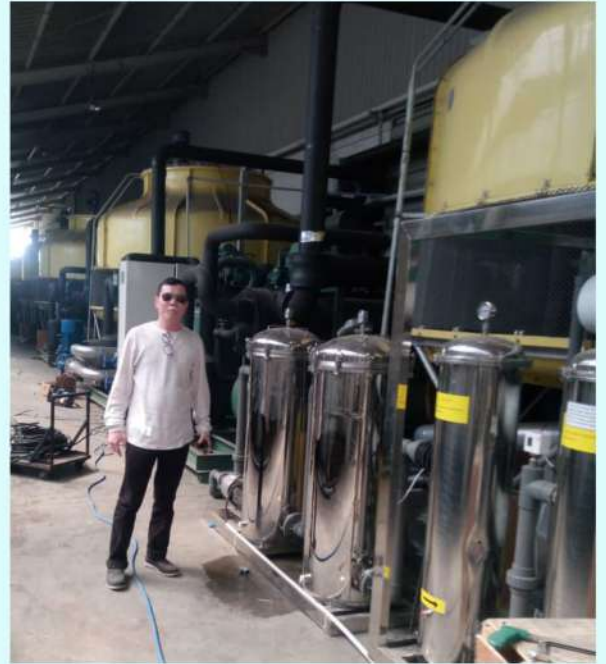

WTP

WWTP

FABRIKASI AHU

FABRIKASI

PENGERJAAN PLATFORM BOILER

COOLING TOWER

PT. Tsubama mengerjakan pembuatan dan menerima jasa perbaikan Cooling Tower dengan tenaga handal dan experience di beberapa pabrik terkemuka.